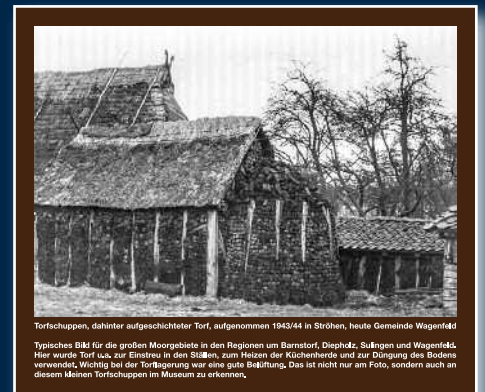

Leuchtelemente. Schilder. LED-Formkörper.

Außenwerbeanlagen. Fensterfolien. Pylone.

Leuchtbuchstaben. Schilder. Fräsbuchstaben.

24 Stunden,
365 Tage im Jahr geöffnet

Fischer's
Milcheck
Milch · Kartoffeln · Eier

KLADDINGER STR. 11, 28816 STUHR
Frische Rohmilch und regionale Produkte zur Selbstbedienung

Wenn Sonnenstrahlung zum Problem wird,

Hochwertige Sonnenschutzfolien mit einem speziellen UV-Filter gegen sommerliche Hitze werden hier genauso fachgerecht verarbeitet wie Spiegelfolien, durch die man von innen durchschauen kann, aber dem Betrachter von außen keinen Einblick gewährt. Das trägt auch zum Einbruchschutz bei - denn was man nicht sieht - wird auch nicht begehrt.